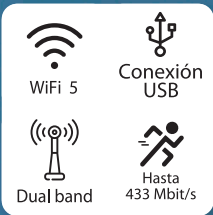

Adaptador Red AC600 Nano

ARCHER T2U NANO

14,90€