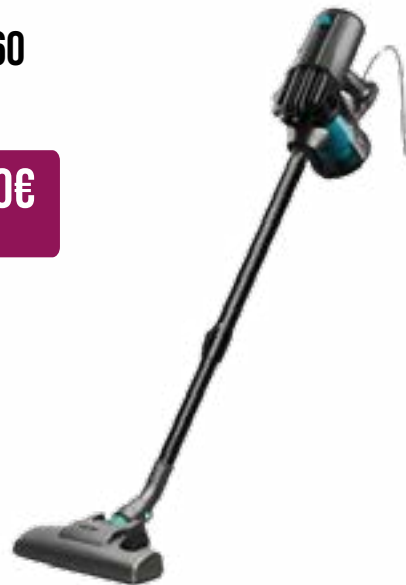

Aspirador Conga Thunderbrush 560
H002330220